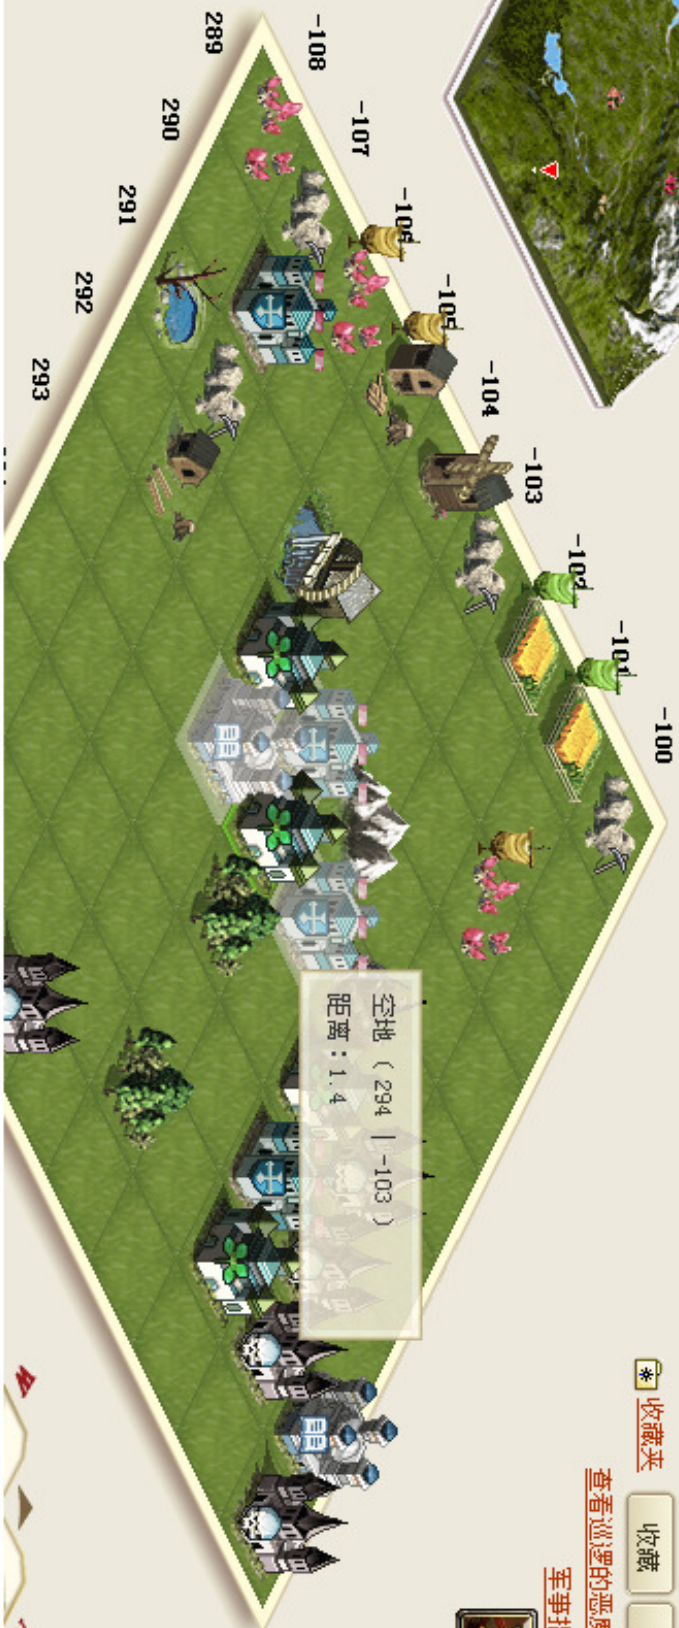

WELCOME AGE OF SEVENTH DRAGON II

城市

英雄

地图

市场

任务

排行

主城

联盟

购买

激活VIP

802038 791738 1144277 2960565 82161 5698618/34693600 106242 175 200  
+42187 +42187 +42187 +132013 9/61

巫山世界全貌 前往坐标(0|0)

当前坐标 ( 293 | -104 )

中心坐标: X 293

Y -104

收藏夹

收藏

前往

查看巡逻的恶魔精英

军事指挥所